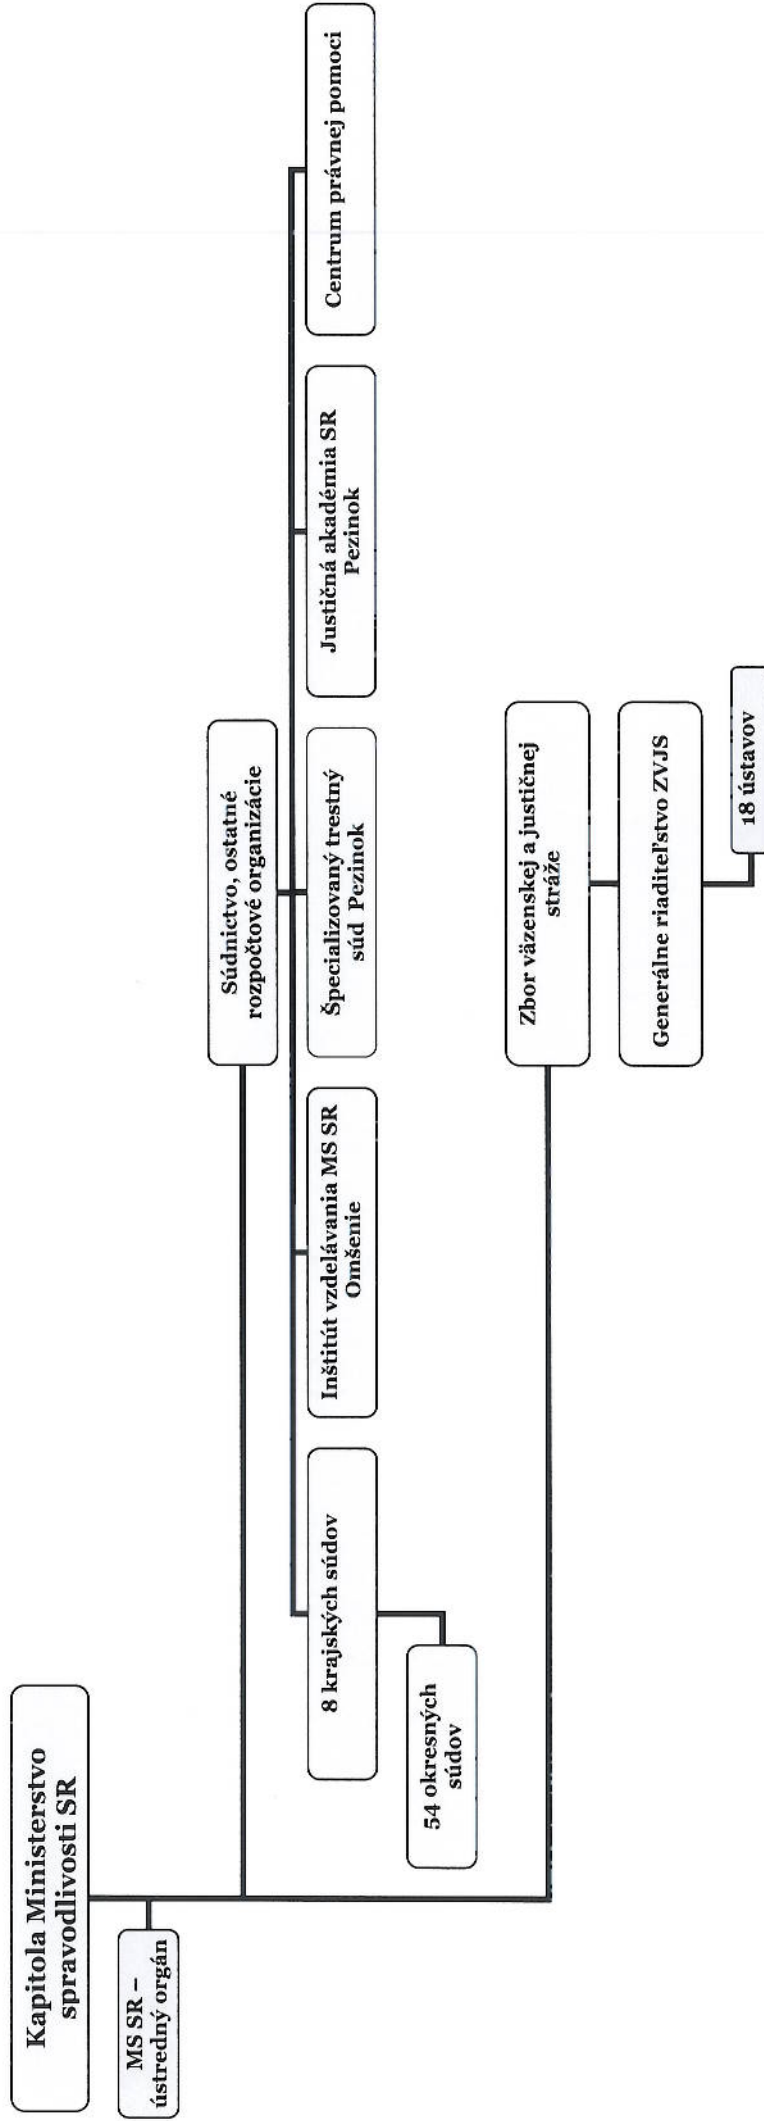

### **3. Prílohy**

Príloha č. 1 Organizačná schéma platná k 31. decembru 2013

Príloha č. 2 Ročná monitorovacia správa k 31. decembru 2013

## Organizačná schéma kapitoly Ministerstva spravodlivosti SR platná k 31. decembru 2013

Kapitola Ministerstva spravodlivosti SR má 86 rozpočtových organizácií.